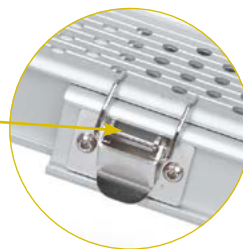

Rampas Sky Libro

Gracias a su fabricación en aluminio de alta calidad, las Rampas Sky Libro son muy ligeras. Ideales para personas en silla de ruedas o con scooter que requieran salvar escalones tanto en interior como en exterior. Cuenta con bisagras resistentes y una superficie con dibujo antideslizante. Se pliegan con gran facilidad y para facilitar su transporte, cuentan con asas integradas y una bolsa de transporte.

Están disponibles en varias longitudes (90, 120 y 180 cm) y soportan un peso máximo de 300 kg.

Bolsa de transporte incluida.

Rampas Sky Telescópica

Las Rampas Sky Telescópicas de Apex cuentan con una gran versatilidad al estar divididas en dos secciones. Están fabricada en aluminio de alta calidad aportando una gran ligereza a las mismas sin perder robustez. Soportan pesos de hasta 300 kg lo que las habilita para su uso con sillas manuales, eléctricas y scooters. Cuenta con una superficie con dibujo antideslizante para mayor seguridad. Gracias a sus pestañas de sujeción son regulables en longitud.

Bolsa de transporte incluida.

Regulables en altura gracias a sus pestañas de sujeción.

Rampa Salva Bordillo Sky

La gama de salva bordillos Sky es ideal para solventar pequeños escalones de locales, platos de ducha, parking y aceras de manera fija o temporal. Están fabricadas con goma de excelente calidad, evitando que las ruedas sufran daños al tratar de subir bordillos.