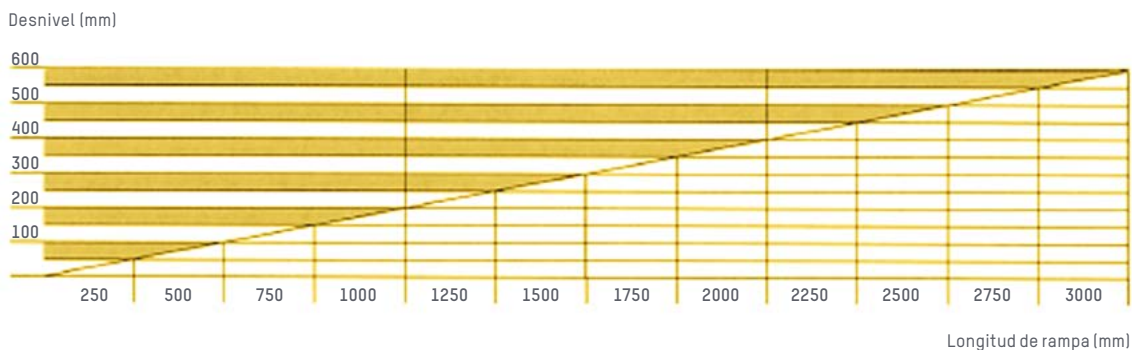

Rampas Sky

Vida Activa

La gama Sky de Apex cuenta con una gran variedad de rampas que permiten a los usuarios de sillas de ruedas y scooter salvar escalones en diferentes lugares y situaciones, donde tanto el desnivel como la longitud sean variables.

Una de las cosas más importantes que hay que tener en cuenta a la hora de elegir una rampa, es saber qué desnivel se quiere salvar. A continuación se muestra una tabla con las longitudes recomendadas dependiendo del desnivel a salvar:

Están disponibles en varias longitudes (90, 120 y 180 cm) y soportan un peso máximo de 300 kg.

Bolsa de transporte incluida.

Rampas Sky Telescópica

Las Rampas Sky Telescópicas de Apex cuentan con una gran versatilidad al estar divididas en dos secciones. Están fabricada en aluminio de alta calidad aportando una gran ligereza a las mismas sin perder robustez. Soportan pesos de hasta 300 kg lo que las habilita para su uso con sillas manuales, eléctricas y scooters. Cuenta con una superficie con dibujo antideslizante para mayor seguridad. Gracias a sus pestañas de sujeción son regulables en longitud.

Se pliegan con gran facilidad y para facilitar su transporte cuentan con asas integradas y una bolsa.

Está disponible en dos anchuras (21 y 25 cm) y diferentes longitudes (desde 95 cm hasta 210) dependiendo del modelo. Soportan un peso máximo de 300 kg.